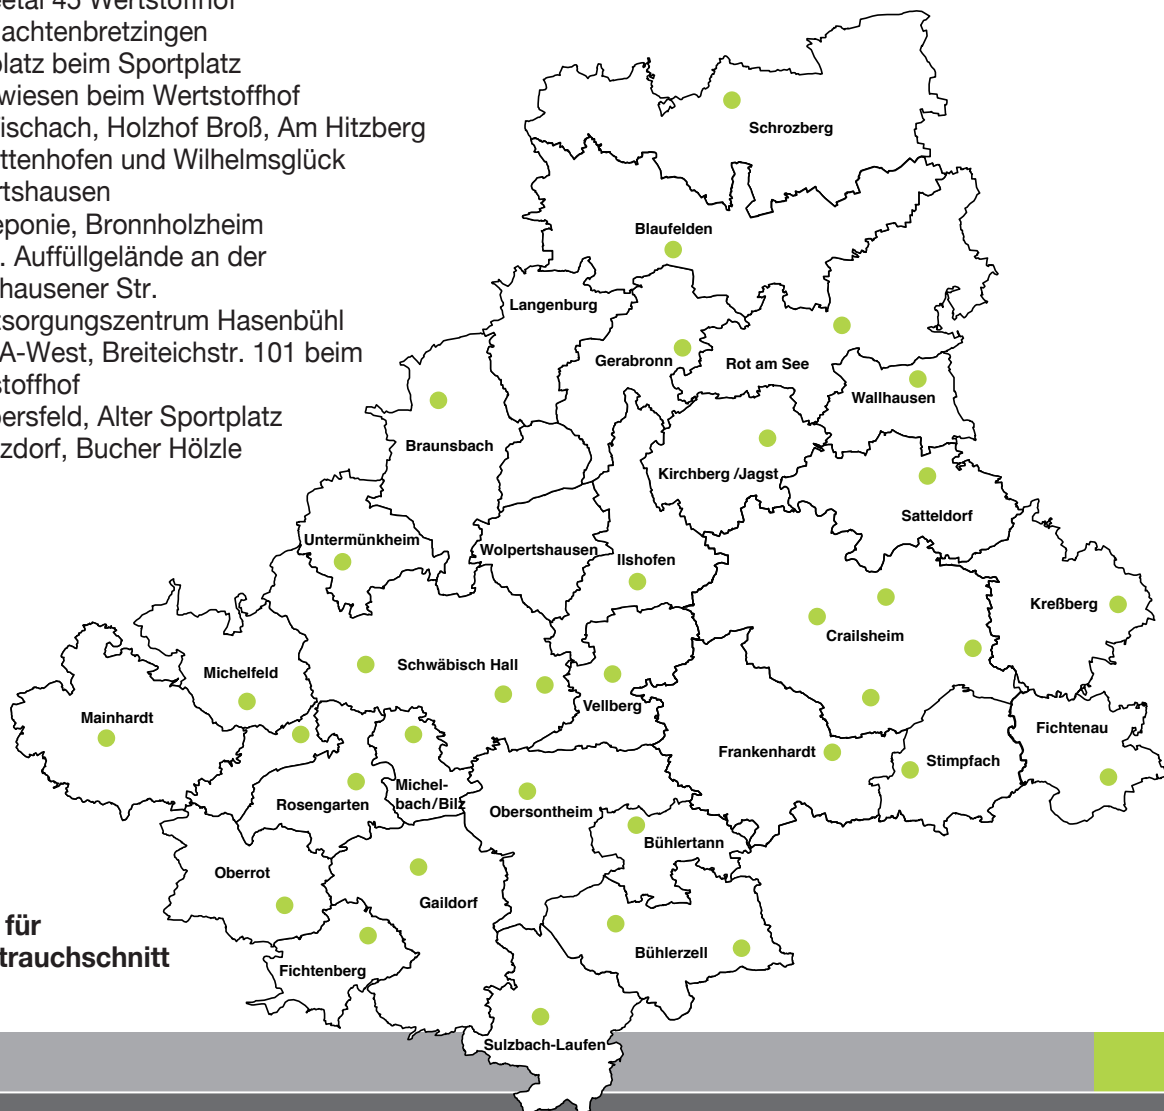

Standorte der Sammelplätze für Baum- und Strauchschnitt

Hier finden Sie die Sammelplätze des Landkreises Schwäbisch Hall

Blaufelden	Wittenweiler, Wasen	Stimpfach	Erddeponie
Braunsbach	Jungholzhausen	Sulzbach-Laufen	Sammelplatz,
Bühlerzell	Kläranlage		Kocherweg 21/1 Wertstoffhof
Crailsheim	1) Onolzheim, Talstraße	Untermünkheim	Suhlburg
	2) Jagstheim, Schützenhaus	Vellberg	Talheim, Heerweg
	3) Am Tierheim 2, bei der Kläranlage	Wallhausen	zwischen Hengstfeld und
	4) Wittau		Schönbronn
Fichtenau	Erddeponie/Wertstoffhof		
Fichtenberg	Erddeponie, Michelbachwiese Mittelrot		
Frankenhardt	Honhardt, Appenseer Str.		
Gaildorf	zw. Eutendorf und Ottendorf		
Gerabronn	Erddeponie Schiedklinge		
Ilshofen	Großallmerspahn, Almarstr. 2 Wertstoffhof		
Kirchberg/ Jagst	Erddeponie Engertal – Keine Annahme von Grüngut		
Kreßberg	Oberstelzhausen		
Mainhardt	Im Seetal 45 Wertstoffhof		
Michelbach/Bilz	Gschlachtenbretzingen		
Michelfeld	Parkplatz beim Sportplatz		
Oberrot	Strietwiesen beim Wertstoffhof		
Obersontheim	Oberfischach, Holzhof Broß, Am Hitzberg		
Rosengarten	zw. Uttenhofen und Wilhelmsglück		
Rot am See	Hilgartshausen		
Satteldorf	Erddeponie, Bronnholzheim		
Schrozberg	ehem. Auffüllgelände an der		
	Krailshausener Str.		
Schwäbisch Hall	1) Entsorgungszentrum Hasenbühl		
	2) SHA-West, Breiteichstr. 101 beim		
	Wertstoffhof		
	3) Bibersfeld, Alter Sportplatz		
	4) Sulzdorf, Bucher Hölzle		

 **Sammelplatz für
Baum- und Strauchschnitt**