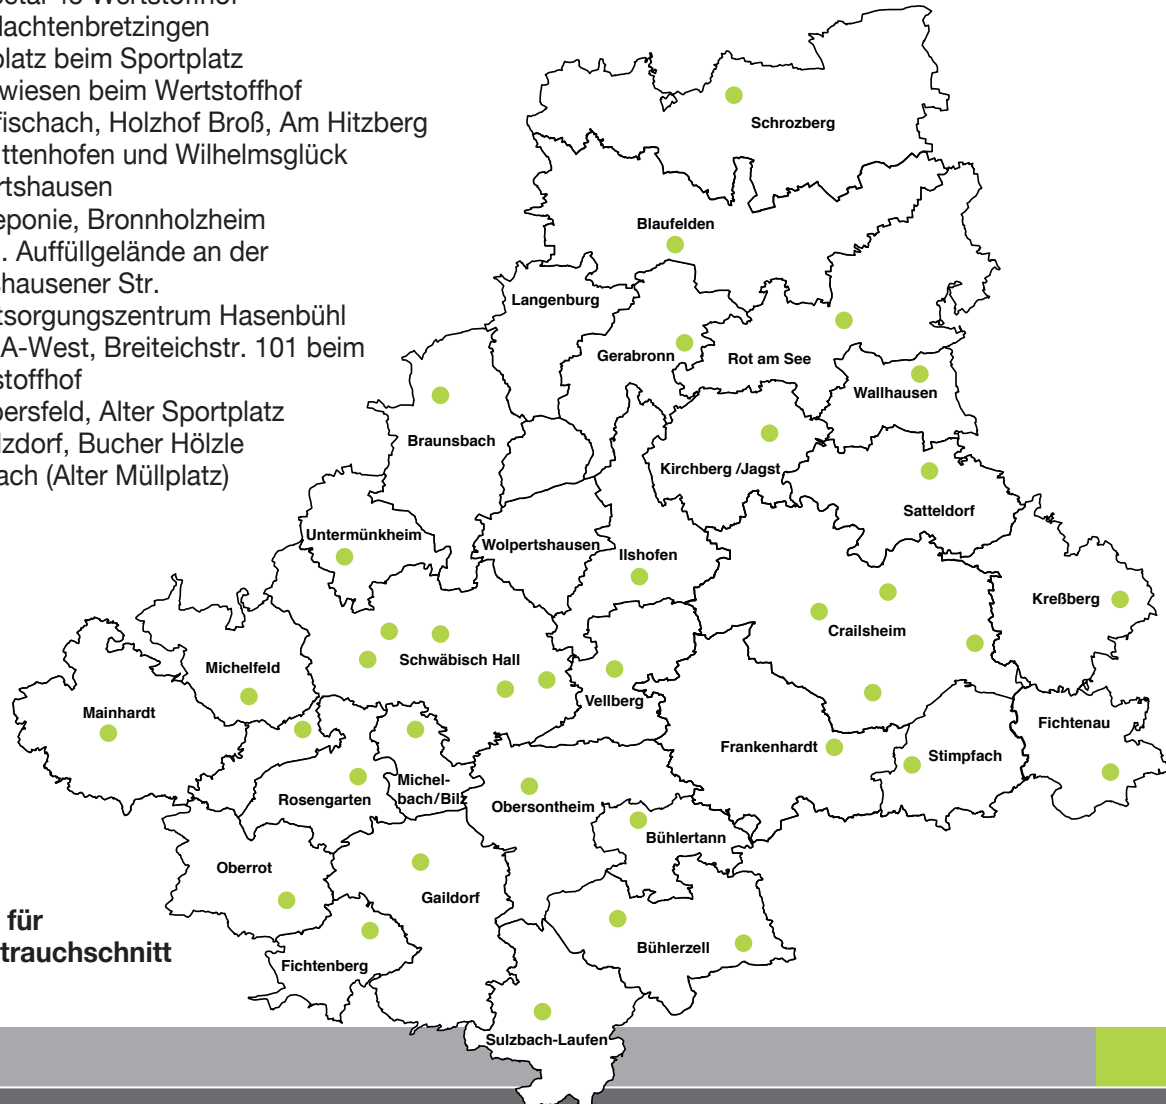

Standorte der Sammelplätze für Baum- und Strauchschnitt

Hier finden Sie die Sammelplätze des Landkreises Schwäbisch Hall

Blaufelden	Wittenweiler, Wasen	Stimpfach	Erddeponie
Braunsbach	Jungholzhausen	Sulzbach-Laufen	Sammelplatz, Kocherweg 21/1 Wertstoffhof
Bühlerzell	Kläranlage		Suhlburg
Crailsheim	1) Onolzheim, Talstraße	Untermünkheim	Talheim, Heerweg zwischen Hengstfeld und Schönbronn
	2) Jagstheim, Schützenhaus	Vellberg	
	3) Am Tierheim 2, bei der Kläranlage	Wallhausen	
	4) Wittau		
Fichtenau	Erddeponie/Wertstoffhof		
Fichtenberg	Erddeponie, Michelbachwiese Mittelrot		
Frankenhardt	Honhardt, Appenseer Str.		
Gaildorf	zw. Eutendorf und Ottendorf		
Gerabronn	Erddeponie Schiedklinge		
Ilshofen	Großallmerspahn, Almarstr. 2 Wertstoffhof		
Kirchberg/ Jagst	Erddeponie Engertal – Keine Annahme von Grüngut		
Kreßberg	Oberstelzhausen		
Mainhardt	Im Seetal 45 Wertstoffhof		
Michelbach/Bilz	Gschlachtenbretzingen		
Michelfeld	Parkplatz beim Sportplatz		
Oberrot	Strietwiesen beim Wertstoffhof		
Obersontheim	Oberfischach, Holzhof Broß, Am Hitzberg		
Rosengarten	zw. Uttenhofen und Wilhelmsglück		
Rot am See	Hilgartshausen		
Satteldorf	Erddeponie, Bronnholzheim ehem. Auffüllgelände an der Krailshausener Str.		
Schrozburg	1) Entsorgungszentrum Hasenbühl		
	2) SHA-West, Breiteichstr. 101 beim Wertstoffhof		
	3) Bibersfeld, Alter Sportplatz		
	4) Sulzdorf, Bucher Hölzle		
	5) Erlach (Alter Müllplatz)		

 **Sammelplatz für
Baum- und Strauchschnitt**