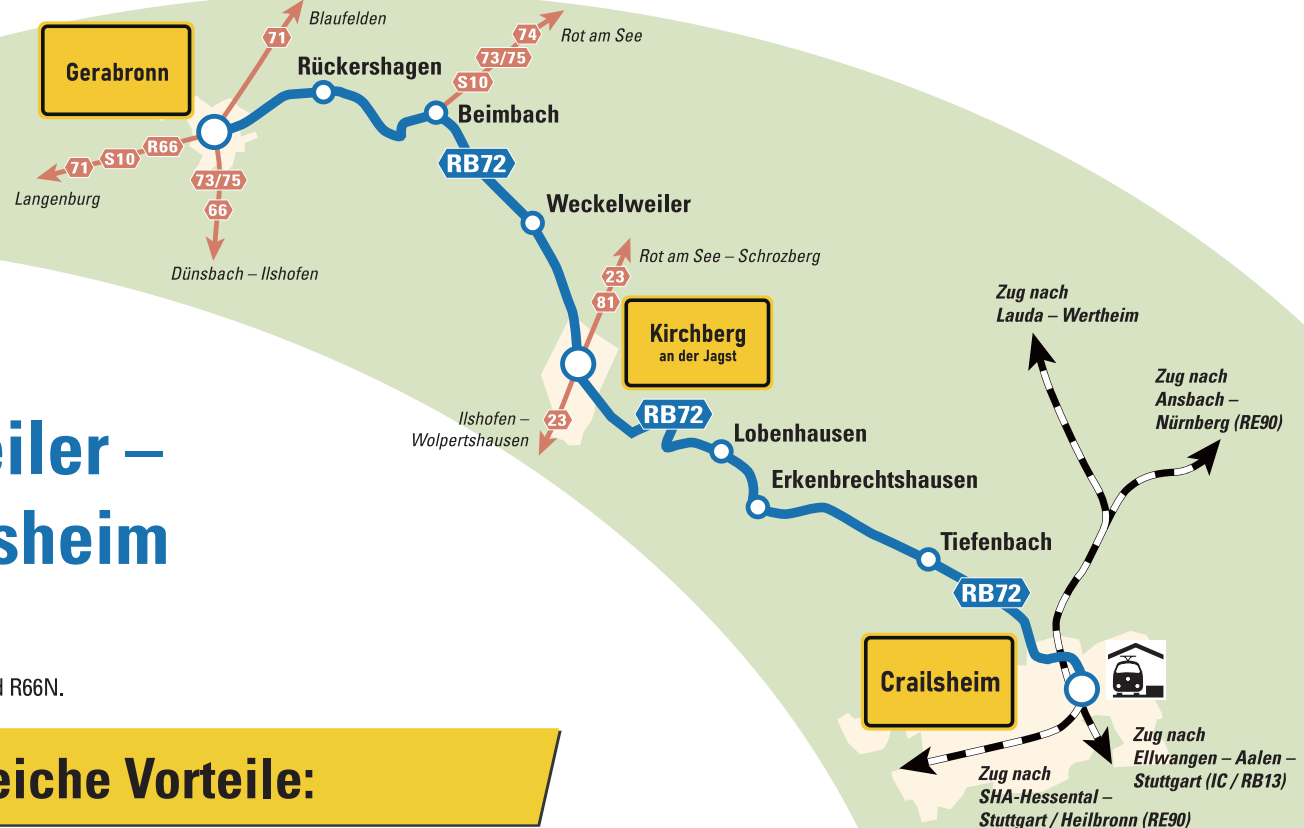

72er-Express nach Crailsheim

Der Regiobus

Start: 1. September 2020

RB72

Gerabronn – Weckelweiler – Kirchberg/Jagst – Crailsheim

Fahrpläne siehe www.kreisverkehr-sha.de

Bitte beachten Sie auch die **Änderungen bei den RufBus-Linien R64, R66 und R66N.**

Der Regiobus RB72 bietet zahlreiche Vorteile:

Tägliches Angebot im 1h-Takt von frühmorgens bis spät in die Nacht – auch am Wochenende und an Feiertagen!

Kostenloses WLAN und USB-Ladestationen in den modernen Regiobus-Fahrzeugen.

Fahrradmitnahme zum Kinderfahrpreis an allen Tagen (max. 2 Fahrräder pro Fahrt wenn Platz vorhanden).

Es gelten der **RegioTarif** des KreisVerkehr sowie der **bwtarif** des Landes Baden-Württemberg.

Optimale Zug-Anschlüsse am **Bahnhof Crailsheim** von und in Richtung Stuttgart, Heilbronn und Ellwangen – Aalen.

Anschlussgarantie: Zugverspätungen von bis zu 10 Minuten werden am Bahnhof Crailsheim abgewartet.

Der Regiobus RB72 nach Crailsheim – ein Projekt von:

Landkreis Schwäbisch Hall