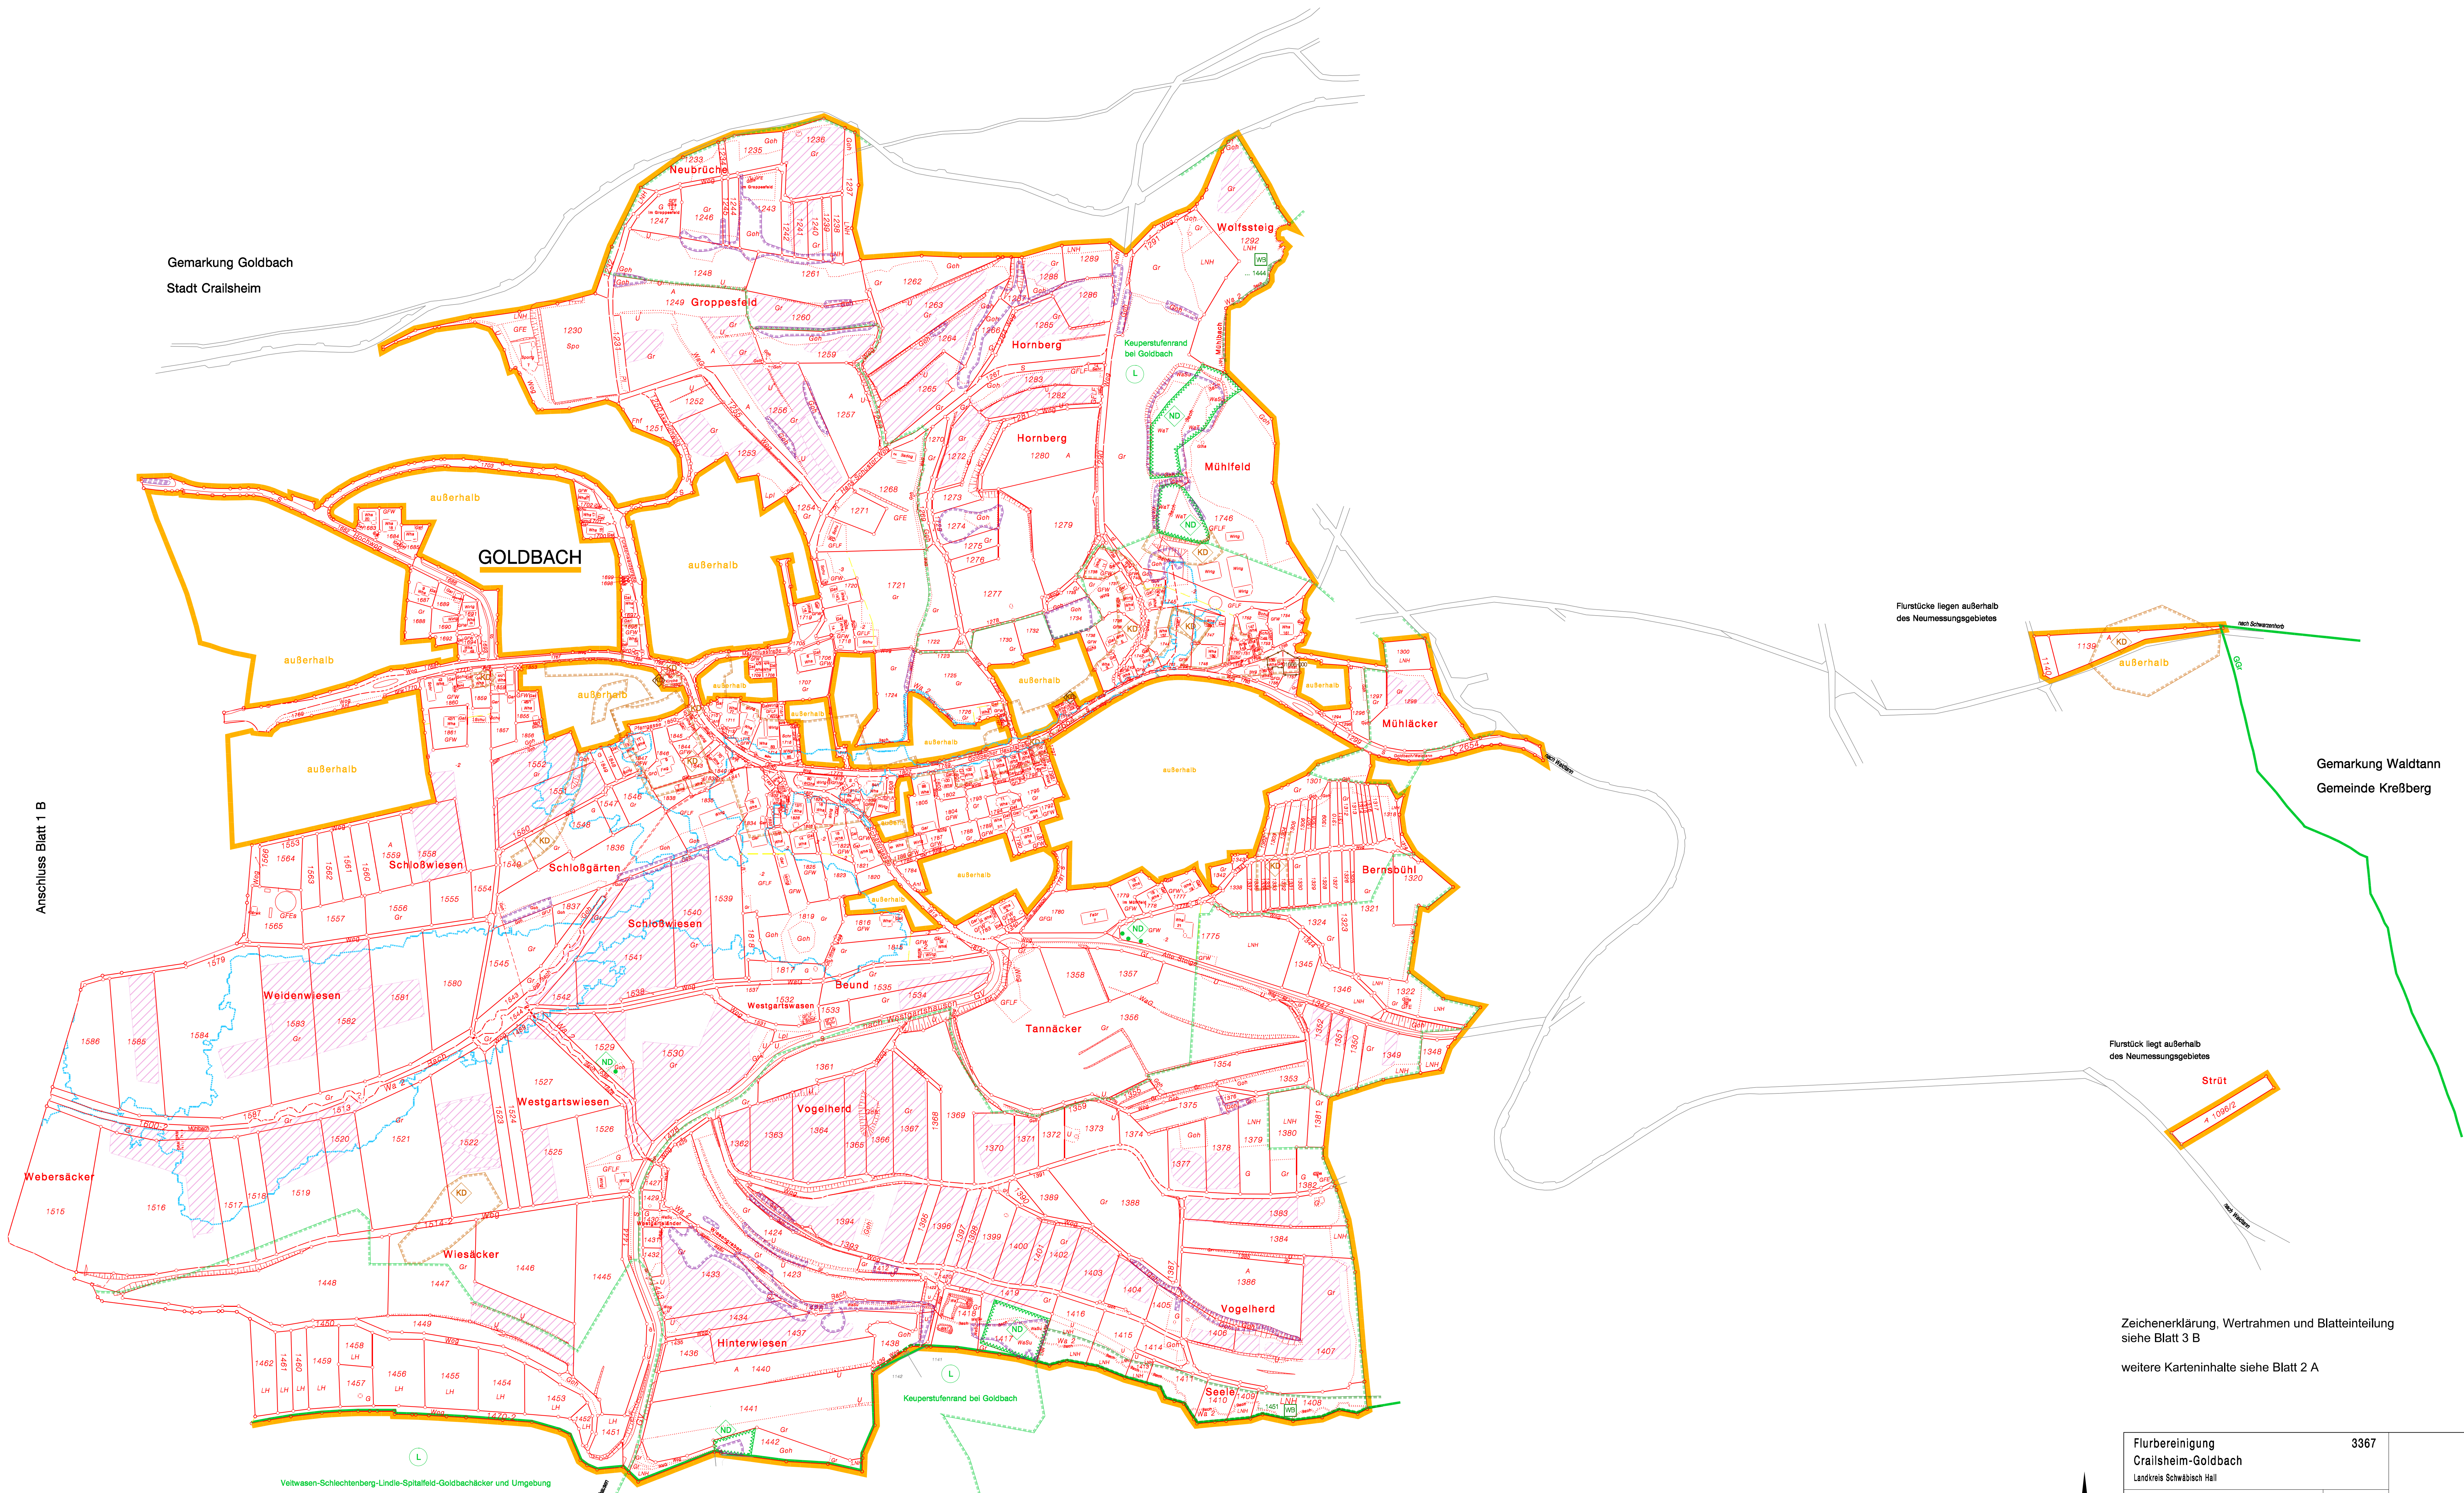

Gemarkung Goldbach
Stadt Crailsheim

Gemarkung Waldtann
Gemeinde Kreßberg

Strüt

Gemarkung (Westgartshausen)
Gemarkung Westgartshausen
Stadt Crailsheim

In Ausführung begriffene Flurbereinigung Crailsheim-Westgartshausen

Zeichenerklärung, Vertrahmen und Blatteinteilung
siehe Blatt 3 B

weitere Karteninhalte siehe Blatt 2 A

Flurbereinigung Crailsheim-Goldbach Landkreis Schwäbisch Hall	3367
Neuordnungskarte - Blatt 2 B - Maßstab 1:2500	Teil 11 Flurb. Plan
Landratsamt Schwäbisch Hall Amt für Flurordnung und Vermessung	
Gefertigt: